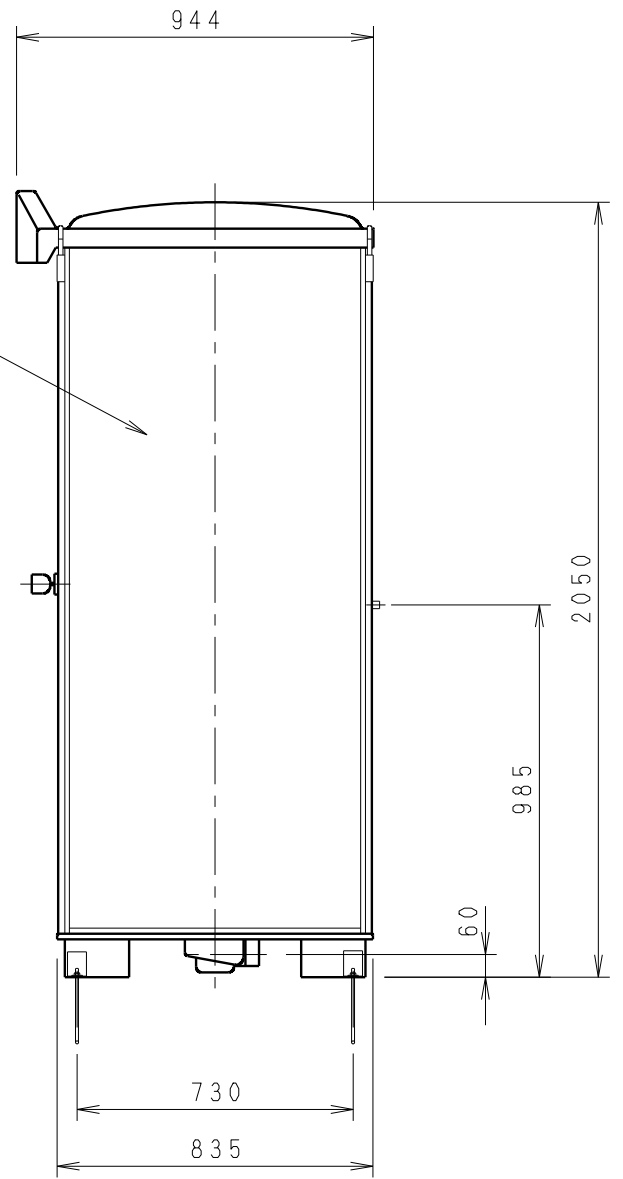

NO	品名	数	材質	仕様
1	パネル大	2	FRP+アクリル	サンドイッチパネル
2	パネル小	2	FRP+アクリル	サンドイッチパネル
3	パネル枠	24	アルミ	アルマイト処理
4	ドアパネル	1	FRP+アクリル	サンドイッチパネル
5	防水パン	1	FRP	
6	屋根	1	FRP	採光仕様
7	混合水栓	1	-	シャワー付き
8	照明	1	P C	防湿白熱灯
9	鏡	1	ガラス	203×305
10	タオル掛け	1	SUS304	
11	ドア取手	1	SUS304	
12	運搬用取手	4	SUS304	
13	丁番	2	SUS304	
14	通気口キャップ	2	P P	
15	排水トラップ	1	ABS	VU50
16	吊り金具	4	クロメート	
17	シャワーカーテン	1	PVC	900×1710
18	カーテンパイプ	1	SUS304	φ9×785
19	アンカーボルト	4	クロメート	M8×200 (オプション)
20	アンカー金具	4	クロメート	オプション
21	浴槽	1	FRP	ヤマハMS-21AR

組合せ図面名	△4	△3	△2	△1	符合
	図番				
図番					改訂事項
図番					年月日
図番					担当
図番					設計
図番					和崎
図番					機種
					FS2-20RB
図番					名称
					風呂シャワーユニット仕様
図番					尺数
					1:20
図番					日付
					H12.06.23