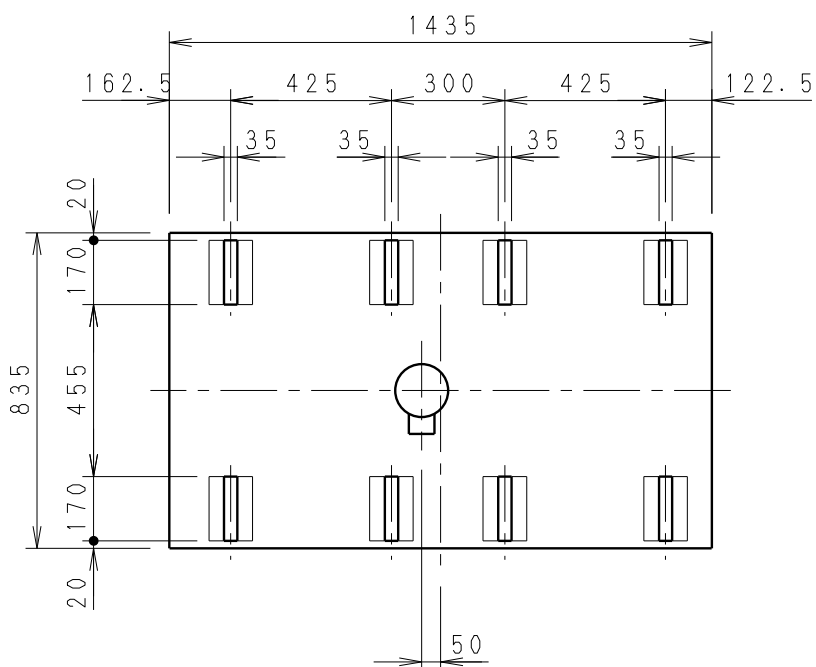

NO	品名	数	材質	仕様
1	パネル大	2	FRP+アクリル	サンドイッチパネル
2	パネル小	2	FRP+アクリル	サンドイッチパネル
3	パネル枠	24	アルミ	アルマイト処理
4	ドアパネル	1	FRP+アクリル	サンドイッチパネル
5	防水パン	1	FRP	
6	屋根	1	FRP	採光仕様
7	混合水栓	1	-	シャワー付き
8	照明	1	P C	防湿白熱灯
9	鏡	1	ガラス	203×305
10	タオル掛け	1	SUS304	
11	ドア取手	1	SUS304	
12	運搬用取手	4	SUS304	
13	丁番	2	SUS304	
14	通気口キャップ	2	P P	
15	排水トラップ	1	ABS	VU50
16	吊り金具	4	クロメート	
17	シャワーカーテン	1	PVC	900×1710
18	カーテンパイプ	1	SUS304	φ9×785
19	アンカーボルト	4	クロメート	M8×200 (オプション)
20	アンカー金具	4	クロメート	オプション
21	浴槽	1	FRP	ヤマハMS-21AR

組合せ図面名	△4	△3	△2	△1	符合
	図番				
図番					改訂事項
図番					年月日
図番					担当
図番					設計
図番					和崎
図番					機種
					FS2-20RB
図番					名称
					風呂シャワーユニット仕様
図番					尺数
					1:20
図番					日付
					H12.06.23