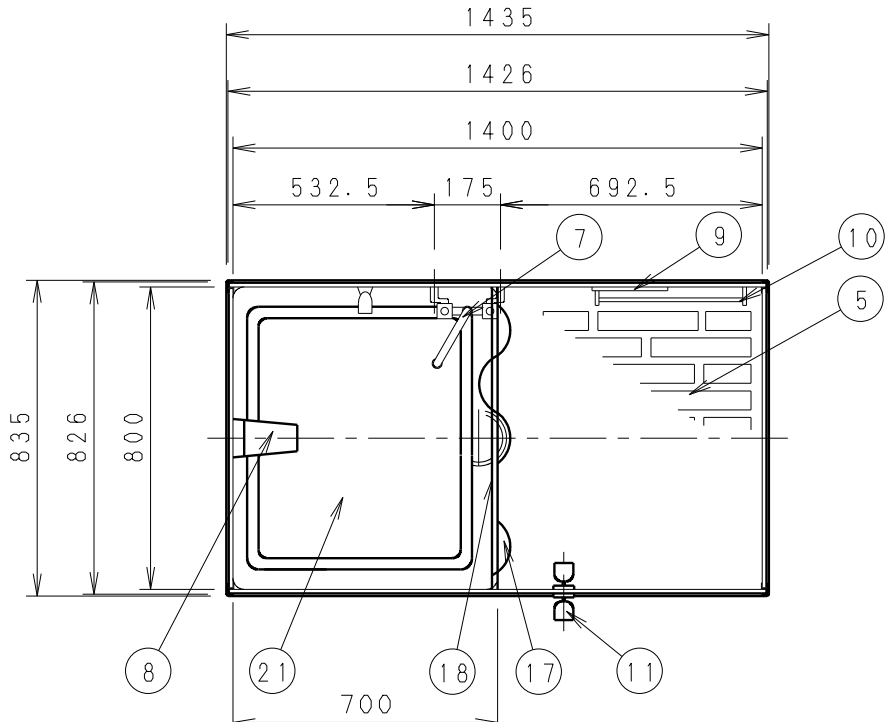

NO	品名	数	材質	仕様
1	パネル大	2	FRP+アクリル	サンドイッチパネル
2	パネル小	2	FRP+アクリル	サンドイッチパネル
3	パネル枠	24	アルミ	アルマイト処理
4	ドアパネル	1	FRP+アクリル	サンドイッチパネル
5	防水パン	1	FRP	
6	屋根	1	FRP	採光仕様
7	混合水栓	1	-	シャワー付き
8	照明	1	P C	防湿白熱灯
9	鏡	1	ガラス	203×305
10	タオル掛け	1	SUS304	
11	ドア取手	1	SUS304	
12	運搬用取手	4	SUS304	
13	丁番	2	SUS304	
14	通気口キャップ	2	P P	
15	排水トラップ	1	ABS	VU50
16	吊り金具	4	クロメート	
17	シャワーカーテン	1	PVC	900×1710
18	カーテンパイプ	1	SUS304	φ9×785
19	アンカーボルト	4	クロメート	M8×200 (オプション)
20	アンカー金具	4	クロメート	オプション
21	浴槽	1	FRP	ヤマハMS-21AR

組合せ図面名	△4	△3	△2	△1	符合
	図番				
図番					改訂事項
図番					年月日
図番					担当
図番					設計
図番					和崎
図番					機種
					FS2-20RB
図番					名称
					風呂シャワーユニット仕様
図番					尺数
					1:20
図番					日付
					H12.06.23