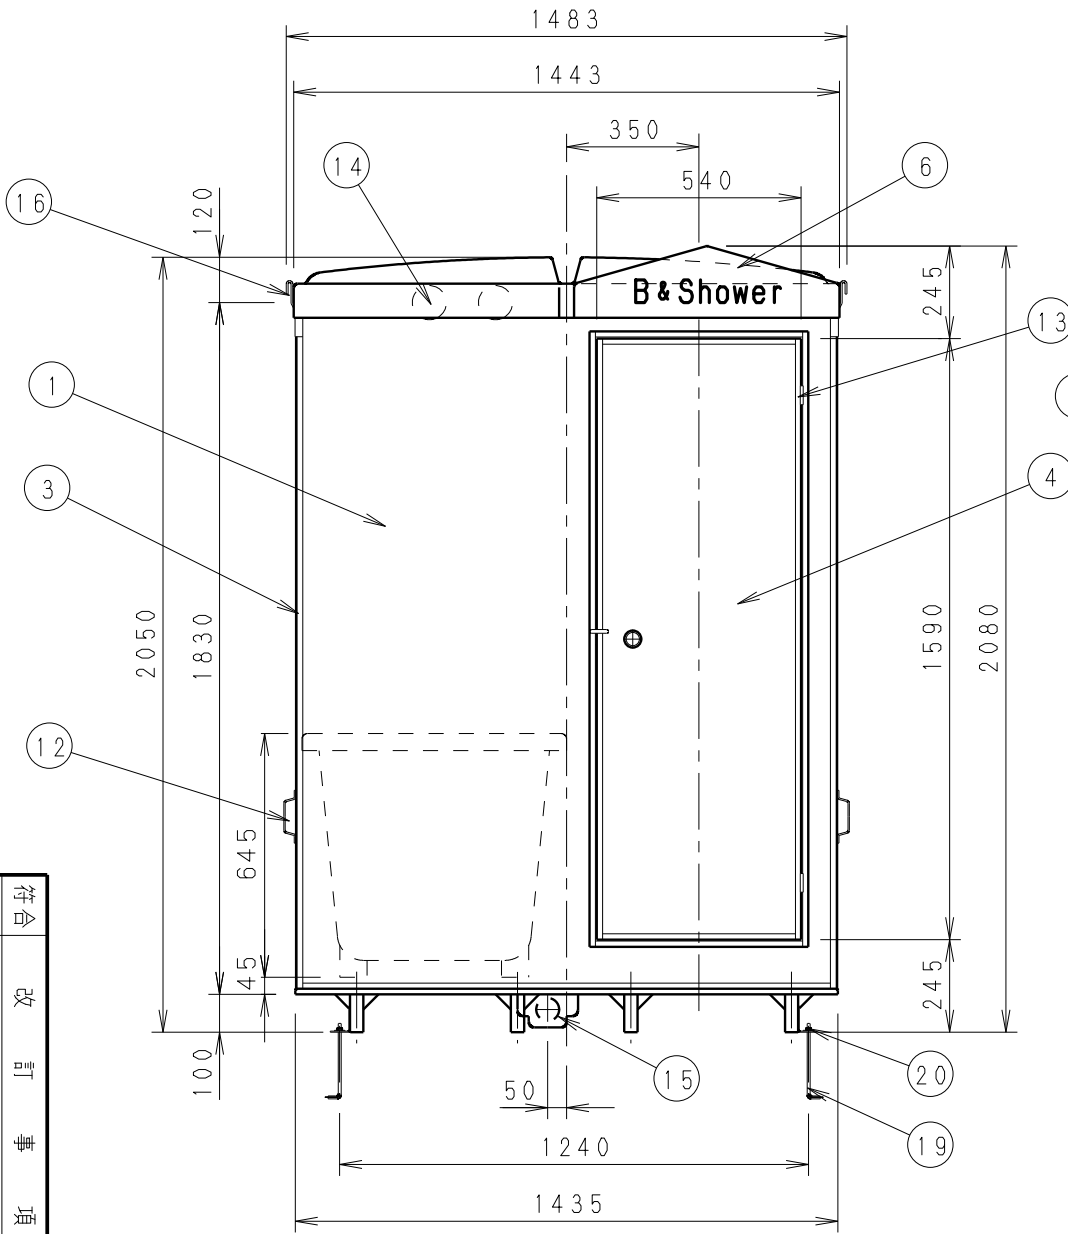

NO	品名	数	材質	仕様
1	パネル大	2	FRP+アクリル	サンドイッチパネル
2	パネル小	2	FRP+アクリル	サンドイッチパネル
3	パネル枠	24	アルミ	アルマイト処理
4	ドアパネル	1	FRP+アクリル	サンドイッチパネル
5	防水パン	1	FRP	
6	屋根	1	FRP	採光仕様
7	混合水栓	1	-	シャワー付き
8	照明	1	P C	防湿白熱灯
9	鏡	1	ガラス	203×305
10	タオル掛け	1	SUS304	
11	ドア取手	1	SUS304	
12	運搬用取手	4	SUS304	
13	丁番	2	SUS304	
14	通気口キャップ	2	P P	
15	排水トラップ	1	ABS	VU50
16	吊り金具	4	クロメート	
17	シャワーカーテン	1	PVC	900×1710
18	カーテンパイプ	1	SUS304	φ9×785
19	アンカーボルト	4	クロメート	M8×200 (オプション)
20	アンカー金具	4	クロメート	オプション
21	浴槽	1	FRP	ヤマハMS-21AR

組合せ図面名	△4	△3	△2	△1	符合
	図番				
図番					改訂事項
図番					年月日
図番					担当
図番					設計
図番					和崎
図番					機種
					FS2-20RB
図番					名称
					風呂シャワーユニット仕様
図番					尺数
					1:20
図番					日付
					H12.06.23